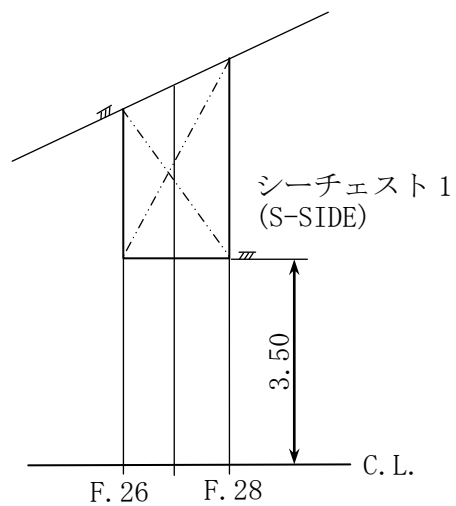

海水面に解放された場所 (2/4)  
(シーチェスト 1)

TANK TOP PLAN

FR. 27

L B H

1.82 x 1.64 x 1.96

## 甲板室 (上甲板上)

	長さ	幅	高さ
前部	14.49	20.38	2.85
後部	3.40	18.68	2.85
突出部	0.85	10.18	2.85