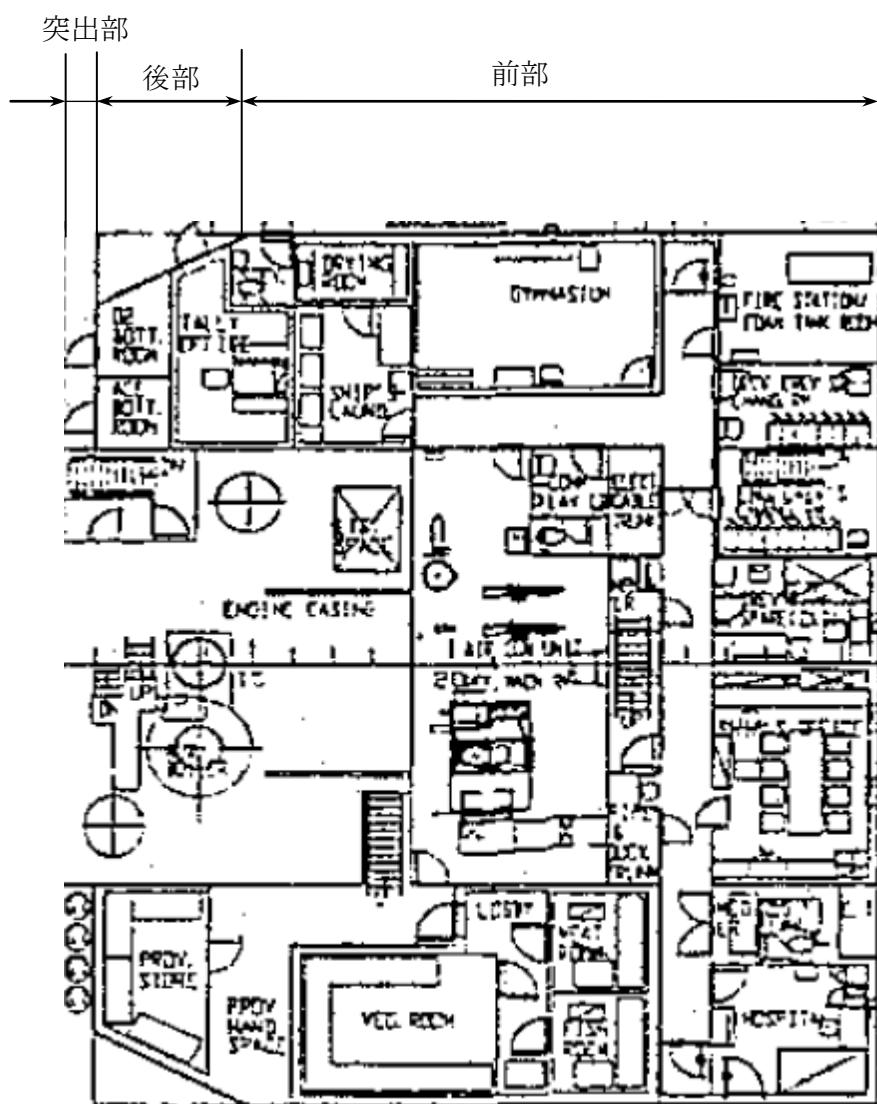

海水面に解放された場所 (2/4)  
(シーチェスト 1)

TANK TOP PLAN

FR. 27

L B H

1.82 x 1.64 x 1.96

## 甲板室 (上甲板上)

	長さ	幅	高さ
前部	14.49	20.38	2.85
後部	3.40	18.68	2.85
突出部	0.85	10.18	2.85